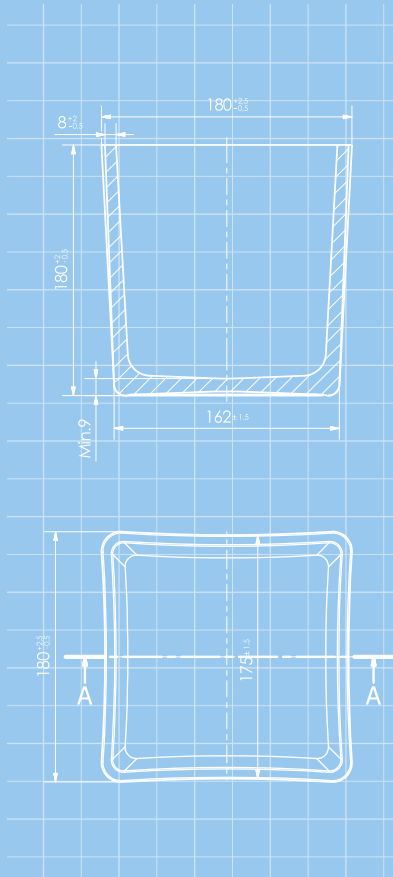

35581  
H.....200 mm / 7.9"  
D.....150 mm / 5.9"

NEW

35604  
H.....250 mm / 9.8"  
D.....150 mm / 5.9"

# DECOR & FLORA

70202  
 H..... 60 mm / 2.4"  
 L..... 60 mm / 2.4"  
 W..... 60 mm / 2.4"

70212  
 H..... 80 mm / 3.1"  
 L..... 80 mm / 3.1"  
 W..... 80 mm / 3.1"

70211  
 H..... 80 mm / 3.1"  
 L..... 80 mm / 3.1"  
 W..... 80 mm / 3.1"

70225\*  
 H..... 120 mm / 4.7"  
 L..... 104 mm / 4.1"  
 W..... 104 mm / 4.1"

70234  
 H..... 77 mm / 3.0"  
 L..... 152 mm / 6.0"  
 W..... 80 mm / 3.1"

70235  
 H..... 100 mm / 3.9"  
 L..... 154 mm / 6.1"  
 W..... 85 mm / 3.3"

70890  
H..... 63 mm / 2.5"  
L..... 167 mm / 6.6"  
W ..... 78 mm / 3.1"

90604  
H..... 96 mm / 3.8"  
L..... 255 mm / 10"  
W ..... 120 mm / 4.7"

70470  
H.....60 mm / 2.4"  
D.....114 mm / 4.5"

70473  
H.....75 mm / 3.0"  
D.....137 mm / 5.4"