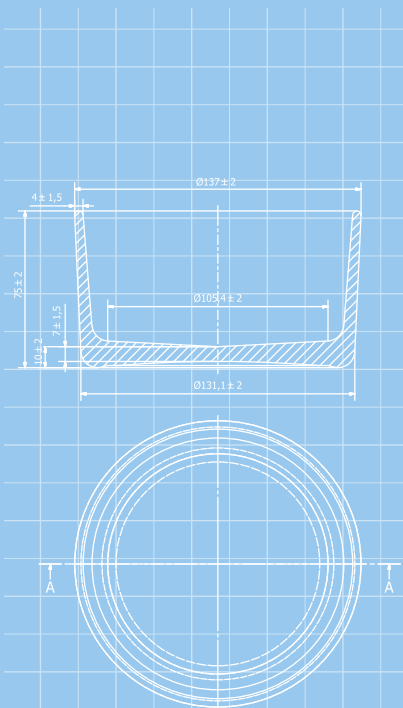

70225\*  
 H..... 120 mm / 4.7"  
 L..... 104 mm / 4.1"  
 W..... 104 mm / 4.1"

70234  
 H..... 77 mm / 3.0"  
 L..... 152 mm / 6.0"  
 W..... 80 mm / 3.1"

70235  
 H..... 100 mm / 3.9"  
 L..... 154 mm / 6.1"  
 W..... 85 mm / 3.3"

70200

H.....60 mm / 2.4"  
L.....60 mm / 2.4"  
W.....60 mm / 2.4"

70207

H.....63 mm / 2.5"  
L.....70 mm / 2.8"  
W.....70 mm / 2.8"

70210

H.....80 mm / 3.1"  
L.....80 mm / 3.1"  
W.....80 mm / 3.1"

70220

H.....100 mm / 3.9"  
L.....100 mm / 3.9"  
W.....100 mm / 3.9"

70230

H.....120 mm / 4.7"  
L.....120 mm / 4.7"  
W.....120 mm / 4.7"

70238

H.....125 mm / 4.9"  
L.....130 mm / 5.1"  
W.....130 mm / 5.1"

70240

H.....140 mm / 5.5"  
L.....140 mm / 5.5"  
W.....140 mm / 5.5"

30068

H.....180 mm / 7.1"  
L.....180 mm / 7.1"  
W.....180 mm / 7.1"

DECOR  
& FLORA

70483  
H..... 50 mm / 2.0"  
L..... 145 mm / 5.7"  
W ..... 90 mm / 3.5"