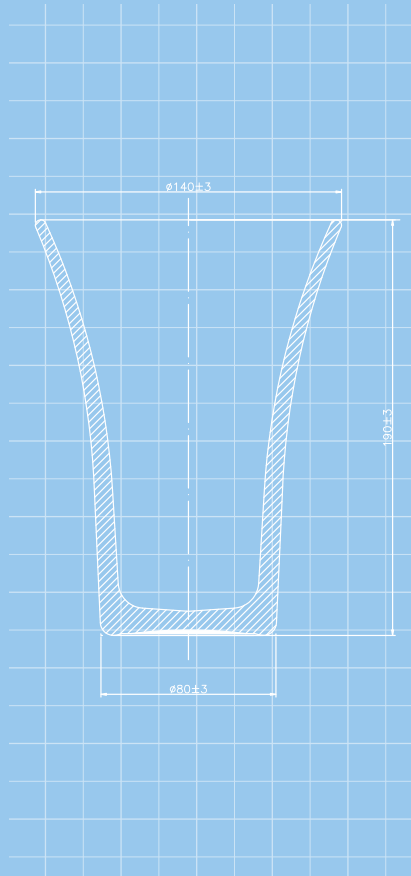

DECOR  
& FLORA

70510  
H.....120 mm / 4.7"  
D.....100 mm / 3.9"

70516  
H.....160 mm / 6.3"  
D.....128 mm / 5.0"

70960  
H.....70 mm / 2.8"  
D.....70 mm / 2.8"

70950  
H.....120 mm / 4.7"  
D.....120 mm / 4.7"

70525  
H.....110 mm / 4.3"  
D.....101 mm / 4.0"

70530  
H.....135 mm / 5.3"  
D.....125 mm / 4.9"

41332  
H.....118 mm / 4.6"  
D.....144 mm / 5.7"

41333  
H.....128 mm / 5.0"  
D.....137 mm / 5.4"

41410  
H.....130 mm / 5.1"  
D.....130 mm / 5.1"

41312  
H.....85 mm / 3.3"  
D.....190 mm / 7.5"

41295  
H.....82 mm / 3.2"  
D.....193 mm / 7.6"

41297  
H.....70 mm / 2.8"  
D.....230 mm / 9.1"

41289  
H.....80 mm / 3.1"  
D.....255 mm / 10"

41299  
H.....60 mm / 2.4"  
D.....270 mm / 10.6"

41290  
H.....80 mm / 3.1"  
D.....300 mm / 11.8"

DECOR  
& FLORA

70538  
 H.....95 mm / 3.7"  
 D.....115 mm / 4.5"

70010  
 H.....85 mm / 3.3"  
 D.....80 mm / 3.1"

70125  
 H.....125 mm / 4.9"  
 D.....105 mm / 4.1"