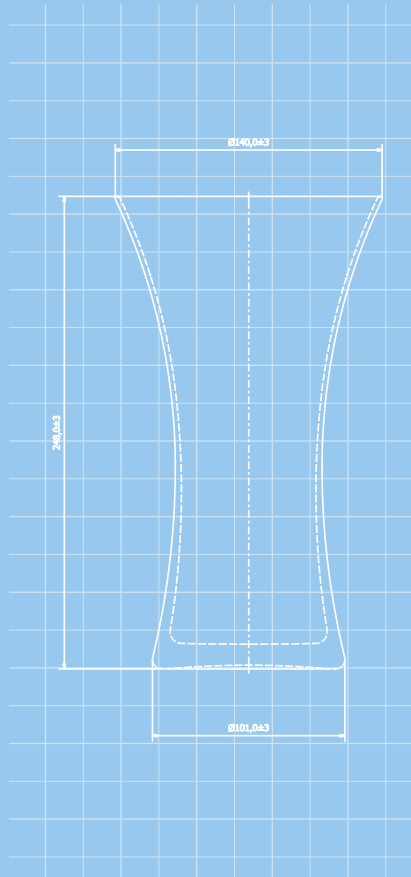

H.....290 mm / 11.4"  
D.....112 mm / 4.4"

35012

H.....170 mm / 6.7"  
D.....119 mm / 4.7"

NEW

35020

H.....227 mm / 8.9"  
D.....147 mm / 5.8"

# DECOR & FLORA

35060  
H.....190 mm / 7.5"  
D.....140 mm / 5.5"

35090  
H.....250 mm / 9.8"  
D.....140 mm / 5.5"

35064  
H.....190 mm / 7.5"  
D.....140 mm / 5.5"

35715  
H.....250 mm / 9.8"  
D.....140 mm / 5.5"