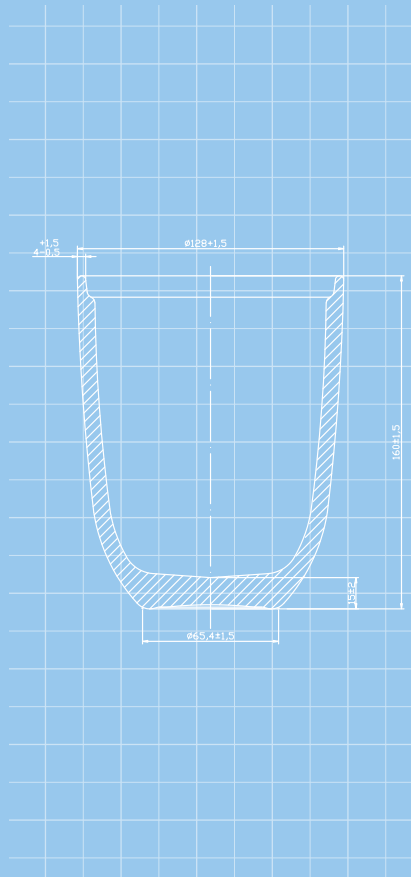

70153  
H.....170 mm / 6.7"  
D.....120 mm / 4.7"

70150  
H.....170 mm / 6.7"  
D.....140 mm / 5.5"

70155  
H.....190 mm / 7.5"  
D.....130 mm / 5.1"

71105  
H.....200 mm / 7.9"  
D.....150 mm / 5.9"

70158  
H.....210 mm / 8.3"  
D.....140 mm / 5.5"

70430  
H.....170 mm / 6.7"  
D.....155 mm / 6.1"

70070  
H.....73 mm / 2.9"  
D.....75 mm / 3.0"

70750  
H.....90 mm / 3.5"  
D.....100 mm / 3.9"

70760  
H.....110 mm / 4.3"  
D.....120 mm / 4.7"

70739  
H.....90 mm / 3.5"  
D.....100 mm / 3.9"

70738  
H.....95 mm / 3.7"  
D.....116 mm / 4.6"

70770  
H.....130 mm / 5.1"  
D.....140 mm / 5.5"

70751  
H.....90 mm / 3.5"  
D.....100 mm / 3.9"

70761  
H.....110 mm / 4.3"  
D.....120 mm / 4.7"

70771  
H.....130 mm / 5.1"  
D.....140 mm / 5.5"

DECOR  
& FLORA

70510  
H.....120 mm / 4.7"  
D.....100 mm / 3.9"

70516  
H.....160 mm / 6.3"  
D.....128 mm / 5.0"

70960  
H.....70 mm / 2.8"  
D.....70 mm / 2.8"

70950  
H.....120 mm / 4.7"  
D.....120 mm / 4.7"