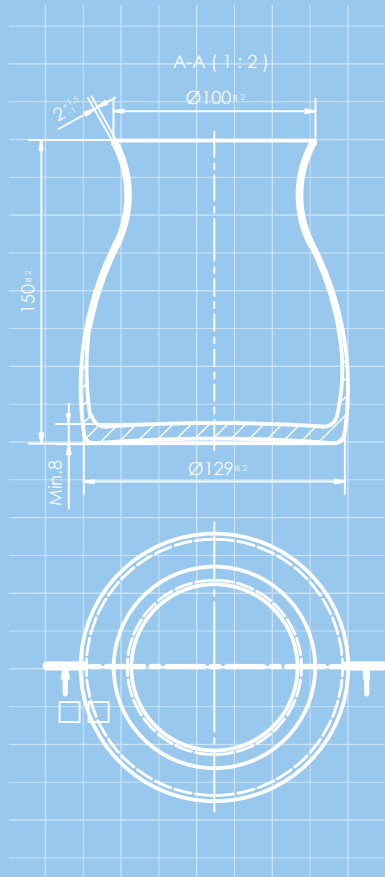

H.....250 mm / 9.8"  
D.....140 mm / 5.5"

35453

H.....190 mm / 7.5"  
D.....150 mm / 5.9"

35454

H.....197 mm / 7.8"  
D.....106 mm / 4.2"

35455

H.....257 mm / 10.1"  
D.....135 mm / 5.3"

# DECOR & FLORA

35492

H.....180 mm / 7.1"  
D.....140 mm / 5.5"

35168

H.....210 mm / 8.3"  
D.....130 mm / 5.1"

NEW

35161

H.....150 mm / 5.9"  
D.....100 mm / 3.9"