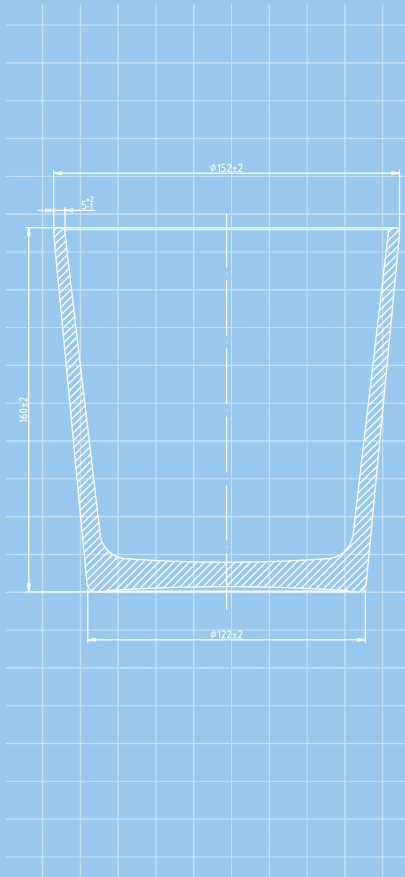

H.....140 mm / 5.5"  
L.....140 mm / 5.5"  
W.....140 mm / 5.5"

30068

H.....180 mm / 7.1"  
L.....180 mm / 7.1"  
W.....180 mm / 7.1"

DECOR  
& FLORA

70483  
H..... 50 mm / 2.0"  
L..... 145 mm / 5.7"  
W ..... 90 mm / 3.5"

70890  
H..... 63 mm / 2.5"  
L..... 167 mm / 6.6"  
W ..... 78 mm / 3.1"

90604  
H..... 96 mm / 3.8"  
L..... 255 mm / 10"  
W ..... 120 mm / 4.7"

70470  
H.....60 mm / 2.4"  
D.....114 mm / 4.5"

70473  
H.....75 mm / 3.0"  
D.....137 mm / 5.4"

70476  
H.....75 mm / 3.0"  
D.....161 mm / 6.3"

30064  
H.....80 mm / 3.1"  
D.....153 mm / 6.0"

30074  
H.....80 mm / 3.1"  
D.....190 mm / 7.5"

30071  
H.....80 mm / 3.1"  
D.....252 mm / 9.9"

DECOR  
& FLORA

70842  
 H.....80 mm / 3.1"  
 D.....90 mm / 3.5"

70833  
 H.....80 mm / 3.1"  
 D.....90 mm / 3.5"

70846  
 H.....140 mm / 5.5"  
 D.....140 mm / 5.5"

70844  
 H.....140 mm / 5.5"  
 D.....140 mm / 5.5"