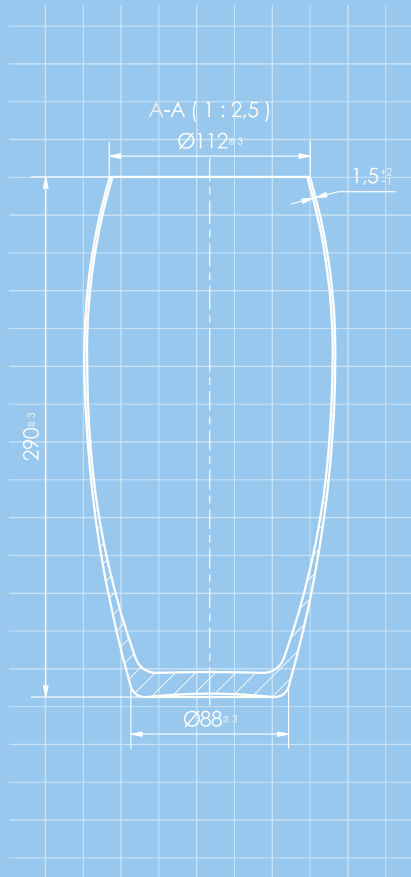

# DECOR & FLORA

37420

H.....160 mm / 6.3"  
D.....153 mm / 6.0"

35521

H.....195 mm / 7.7"  
D.....142 mm / 5.6"

35310

H.....250 mm / 9.8"  
D.....140 mm / 5.5"

35320