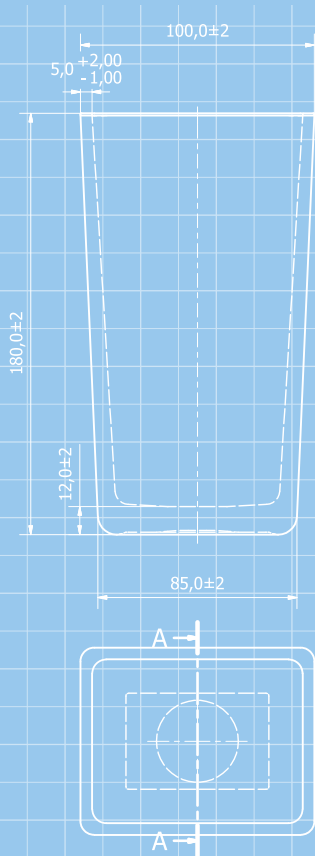

70730

H.....120 mm / 4.7"  
L.....145 mm / 5.7"  
W.....145 mm / 5.7"

70940

H.....170 mm / 6.7"  
L.....110 mm / 4.3"  
W.....110 mm / 4.3"

70270

H.....150 mm / 5.9"  
L.....150 mm / 5.9"  
W.....150 mm / 5.9"

70280

H.....170 mm / 6.7"  
L.....110 mm / 4.3"  
W.....110 mm / 4.3"

70460

H.....170 mm / 6.7"  
L.....136 mm / 5.4"  
W.....136 mm / 5.4"

# DECOR & FLORA

72020

H.....180 mm / 7.1"  
L.....100 mm / 3.9"  
W.....80 mm / 3.1"

70456

H.....170 mm / 6.7"  
L.....135 mm / 5.3"  
W.....135 mm / 5.3"

72031

H.....130 mm / 5.1"  
L.....108 mm / 4.3"  
W.....108 mm / 4.3"

72030

H.....170 mm / 6.7"  
D.....133 mm / 5.2"

70790

H.....55 mm / 2.2"  
L.....125 mm / 4.9"  
W.....125 mm / 4.9"

70780

H.....70 mm / 2.8"  
L.....190 mm / 7.5"  
W.....190 mm / 7.5"

70254  
H.....65 mm / 2.6"  
D.....90 mm / 3.5"