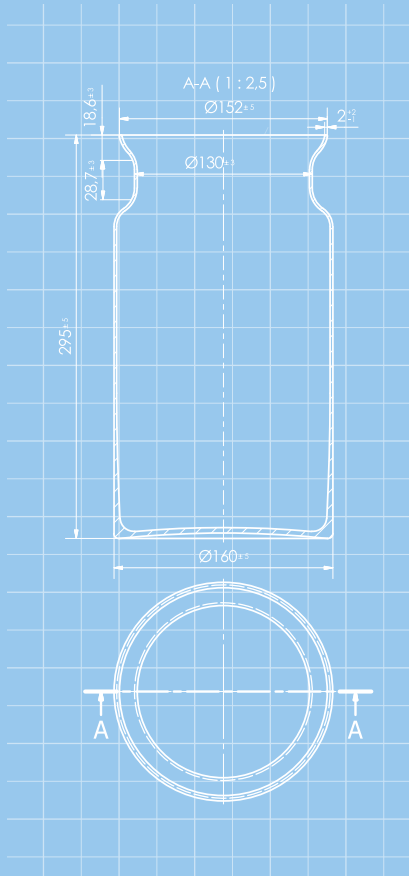

H.....250 mm / 9.8"  
D.....140 mm / 5.5"

35453

H.....190 mm / 7.5"  
D.....150 mm / 5.9"

35454

H.....197 mm / 7.8"  
D.....106 mm / 4.2"

35455

H.....257 mm / 10.1"  
D.....135 mm / 5.3"

# DECOR & FLORA

35492

H.....180 mm / 7.1"  
D.....140 mm / 5.5"

35168

H.....210 mm / 8.3"  
D.....130 mm / 5.1"

NEW

35161

H.....150 mm / 5.9"  
D.....100 mm / 3.9"

35162

H.....200 mm / 7.9"  
D.....110 mm / 4.3"

35102

H.....260 mm / 10.2"  
D<sub>top</sub>.....116 mm / 4.6"  
D<sub>bottom</sub>.....190 mm / 7.5"

# DECOR & FLORA

35533

H.....100 mm / 3.9"  
D<sub>top</sub>.....80 mm / 3.1"  
D<sub>bottom</sub>..100 mm / 3.9"

35535

H.....125 mm / 4.9"  
D<sub>top</sub>.....80 mm / 3.1"  
D<sub>bottom</sub>..100 mm / 3.9"